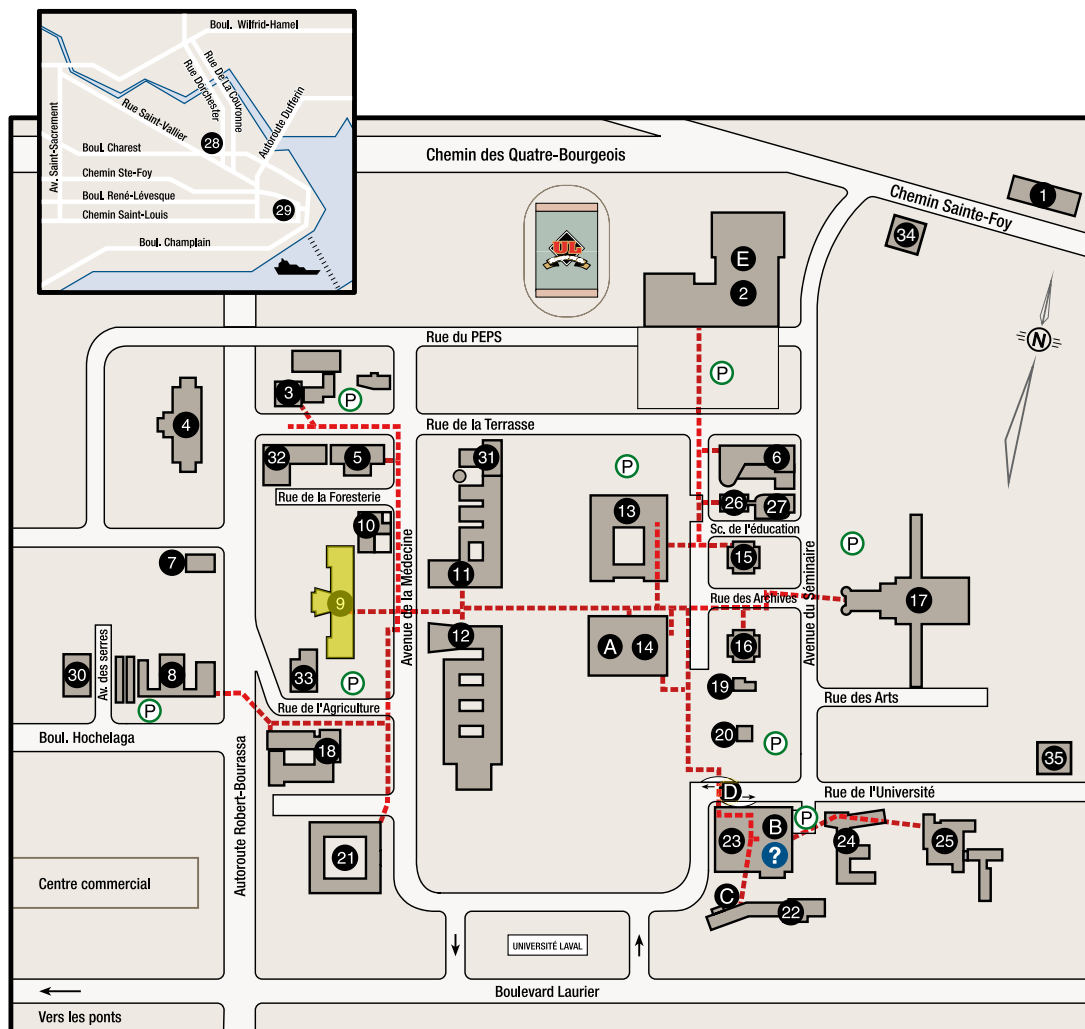

PLAN DU CAMPUS

PAVILLONS

- 1 Pavillon de l'Est
- 2 Pavillon de l'Éducation physique et des sports (PEPS)
- 3 Pavillon de Médecine dentaire
- 4 Centre de foresterie des Laurentides
- 5 Pavillon Abitibi-Price
- 6 Pavillon Palais-Prince
- 7 Maison Omer-Gingras
- 8 Pavillon des Services
- 9 **Pavillon Ferdinand-Vandry**
- 10 Pavillon Charles-Eugène-Marchand
- 11 Pavillon Alexandre-Vachon

- 12 Pavillon Adrien-Pouliot
- 13 Pavillon Charles-De Koninck
- 14 Pavillon Jean-Charles-Bonenfant
- 15 Pavillon des Sciences de l'éducation
- 16 Pavillon Félix-Antoine-Savard
- 17 Pavillon Louis-Jacques-Casault
- 18 Pavillon Paul-Comtois
- 19 Maison Eugène-Roberge
- 20 Maison Marie-Sirois
- 23 Pavillons Alphonse-Desjardins et Maurice-Pollack
- 26 Pavillon J.-A.-De Sève
- 27 Pavillon La Laurentienne

- 28 Édifice La Fabrique
- 29 Édifice du Vieux-Séminaire-de-Québec
- 30 Pavillon de l'Environnement
- 31 Pavillon d'Optique-photonique
- 32 Pavillon Gene-H.-Kruger
- 33 Édifice logeant Héma-Québec
- 34 Maison Michael-John-Brophy
- 35 Pavillon Gérard-Bisaillon (centrale d'énergie)

- Couloirs souterrains
- Ⓟ Postes de péage (permis à l'heure)
- ⓘ Information

UNIVERSITÉ
LAVAL